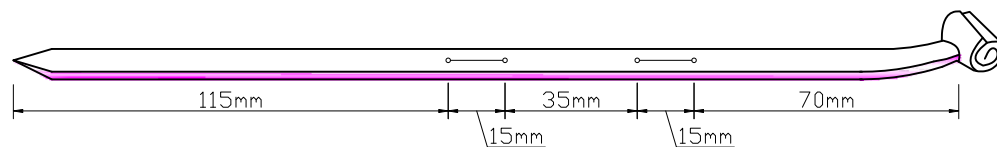

Caparão Castelhana:

Este tipo de caparão é indicado para a maioria das aves.

Medidas recomendadas p/ Harris Hawk

(*Parabuteo Unicinctus*)

Terço 40 a 44 mm

Prima 42 a 47 mm

Medidas recomendadas p/ Falcão Peregrino

(*Falco peregrinus peregrinus*)

Terço 38 a 42 mm

Prima 43 a 45 mm

Nota:

Estas medidas serão rectificadas conforme a ave em questão.

Designação

PROJECTO 13
CAPARÃO CASTELHANO

Escala